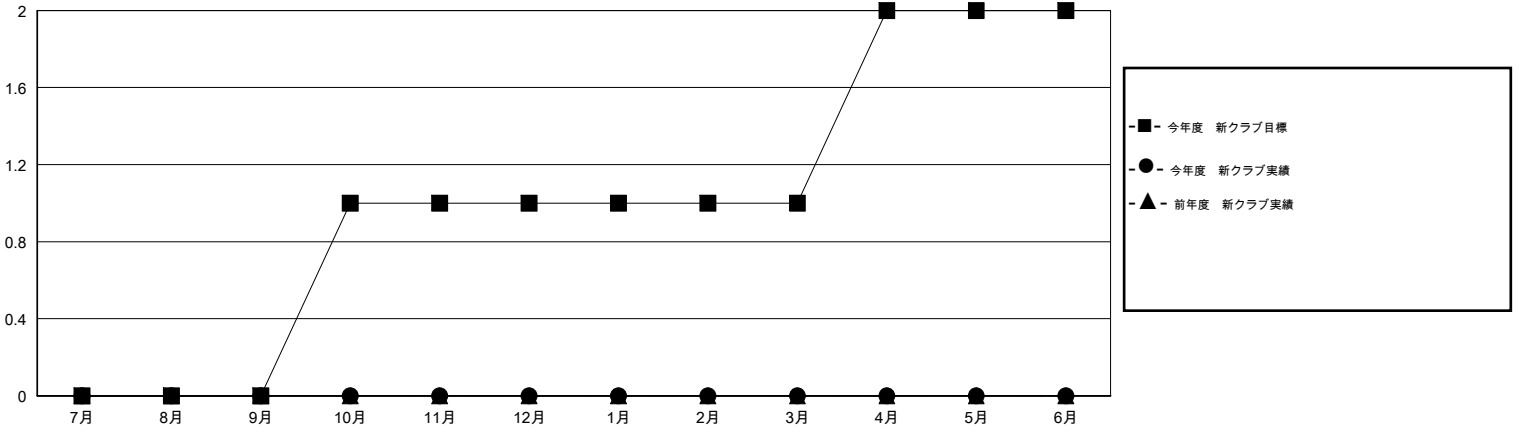

MONTHLY MEMBERSHIP PROGRESS REPORT

District 334 A

Results as of: 12/31/2015

GMT: Masayoshi Maruyama

地域 JAPAN

GMT会則地域 5-Jap

クラブ				
結果: 2015-2016				
四半期	新クラブ目標	新クラブ	解散クラブ	純増/減
7月/8月/9月	0	0	0	0
10月/11月/12月	1	0	0	0
1月/2月/3月	0	0	0	0
4月/5月/6月	1	0	0	0

名				
結果: 2015-2016				
四半期	新会員目標	チャーターメン バー/新会員	退会者	純増/減
7月/8月/9月	780	221	60	161
10月/11月/12月	660	115	125	-10
1月/2月/3月	660	0	0	0
4月/5月/6月	740	0	0	0

新クラブ目標及び実績累計

会員目標及び実績累計

解散クラブ: 0	92 CLUBS OF 119 一名以上の新会員を登録	男女別
		男性 4,721 (65.51%)
		女性 2,485 (34.49%)
退会者	健康診断データはこちら	家族会員 4,609
物故会員 30		世帯主 2,038
クラブ解散 0		世帯主以外 2,571
その他 155		
合計 185		