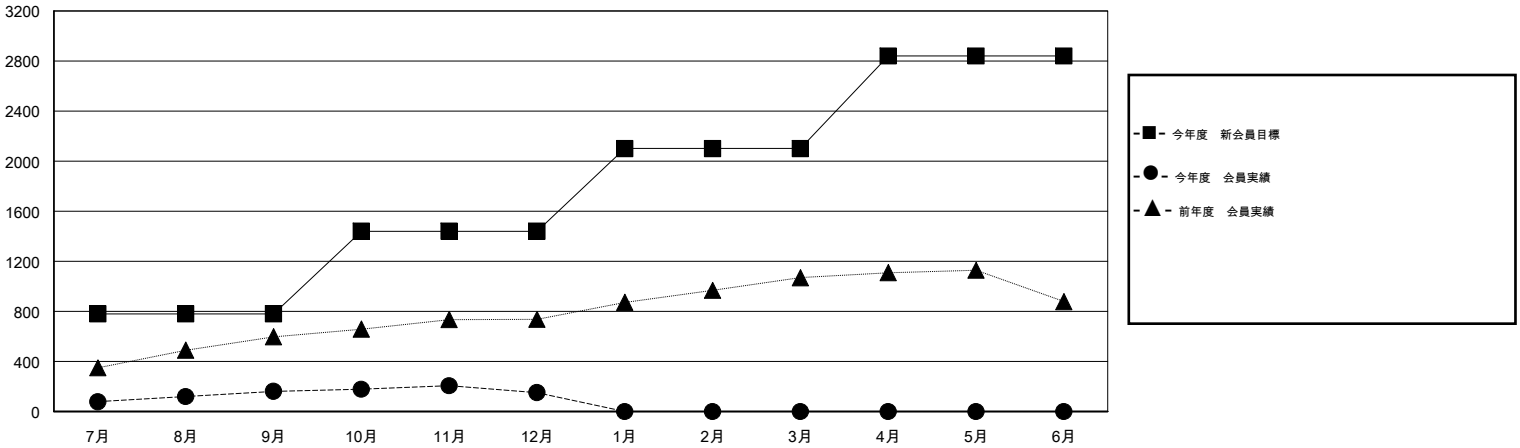

MONTHLY MEMBERSHIP PROGRESS REPORT

District 334 A

Results as of: 12/31/2015

GMT: Masayoshi Maruyama

地域 JAPAN

GMT会則地域 5-Jap

クラブ				
結果: 2015-2016				
四半期	新クラブ目標	新クラブ	解散クラブ	純増/減
7月/8月/9月	0	0	0	0
10月/11月/12月	1	0	0	0
1月/2月/3月	0	0	0	0
4月/5月/6月	1	0	0	0

名				
結果: 2015-2016				
四半期	新会員目標	チャーターメン バー/新会員	退会者	純増/減
7月/8月/9月	780	221	60	161
10月/11月/12月	660	115	125	-10
1月/2月/3月	660	0	0	0
4月/5月/6月	740	0	0	0

新クラブ目標及び実績累計

会員目標及び実績累計

解散クラブ: 0	92 CLUBS OF 119 一名以上の新会員を登録	男女別
		男性 4,721 (65.51%)
		女性 2,485 (34.49%)
退会者	健康診断データはこちら	家族会員 4,609
物故会員 30		世帯主 2,038
クラブ解散 0		世帯主以外 2,571
その他 155		
合計 185		